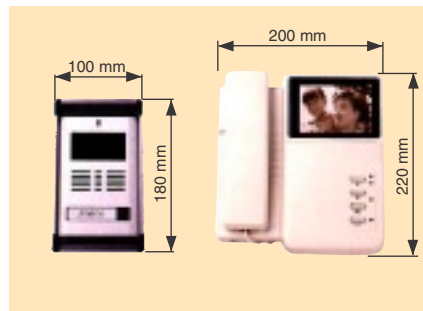

Domácí videotelefon S-913

- noční vidění
- nastavení úhlu záběru kamery
- obousměrná komunikace
- možnost rozšíření o přídatné komponenty

 Otevírání dveřního zámku

 Monitorování okolí

Snadná instalace

Vlastnosti a specifikace

Videotelefon S-913 MBV	
Napájení	adaptér DC 15 V
Obrazovka	4" ČB plochá CRT
Rozlišení	500 TV řádků
Přídatné komponenty	rozšíření o max. dva videotelefony S-913 MBV nebo dvě audiosluchátka S-913M3
Propojení	4 vodičové sdělovací 2 vodičové pro elektrický zámek
Rozměry	220x200x50 mm

Snadné použití

DISTRIBUTOR :

Kamera S-913CAL

Rozlišení	380 TV řádek
Kamera	1/3" Interline transfer CCD
Objektiv a úhel záběru	F 2,0 / 3,6 mm (92°)
Min. svítivost	0,2 Lux /12 ks IR
Montáž	zapuštěná S913CALA povrchová S913CALB
Rozměry	180x100x55 mm