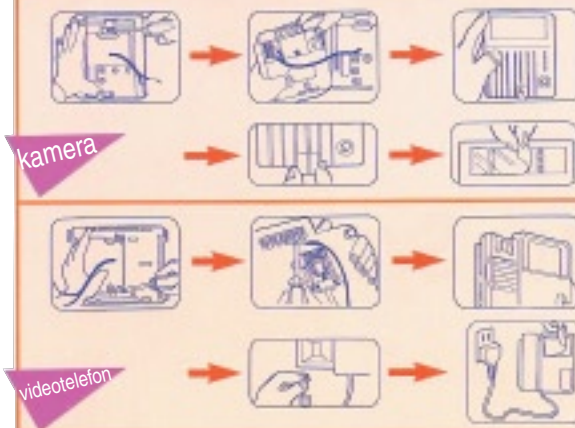

Domácí videotelefon S-913

- noční vidění
- nastavení úhlu záběru kamery
- obousměrná komunikace
- možnost rozšíření o přídatné komponenty

 Otevírání dveřního zámku

 Monitorování okolí

Snadná instalace

Vlastnosti a specifikace

Videotelefon S-913 MBV	
Napájení	adaptér DC 15 V
Obrazovka	4" ČB plochá CRT
Rozlišení	500 TV řádků
Přídatné komponenty	rozšíření o max. dva videotelefony S-913 MBV nebo dvě audiosluchátka S-913M3
Propojení	4 vodičové sdělovací 2 vodičové pro elektrický zámek
Rozměry	220x200x50 mm

Snadné použití

DISTRIBUTOR :

Kamera S-913CAL

Rozlišení	380 TV řádek
Kamera	1/3" Interline transfer CCD
Objektiv a úhel záběru	F 2,0 / 3,6 mm (92°)
Min. svítivost	0,2 Lux /12 ks IR
Montáž	zapuštěná S913CALA povrchová S913CALB
Rozměry	180x100x55 mm